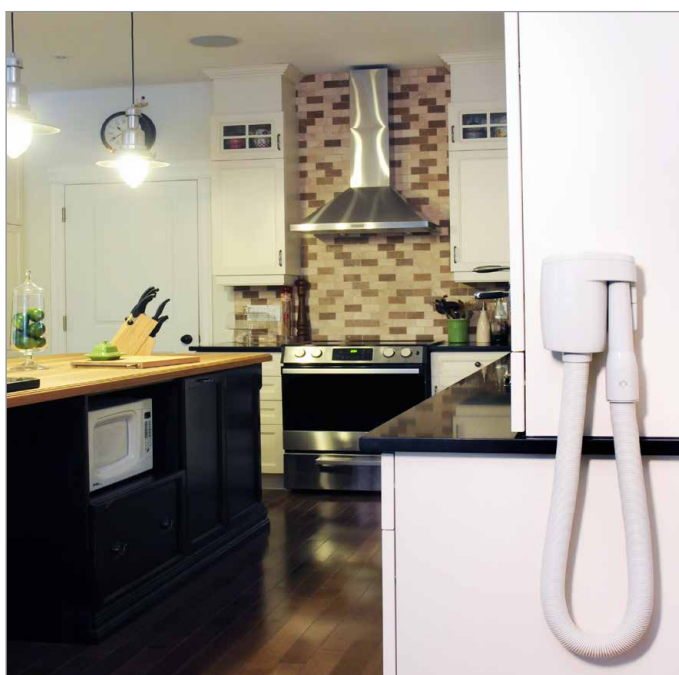

WALLYFLEX

Flexibilní hadice na zdi