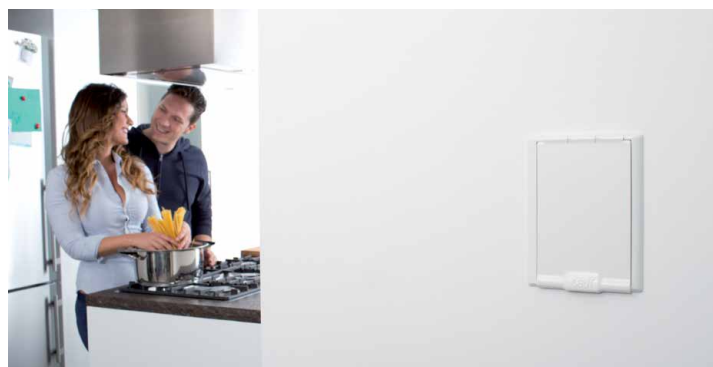

Zásuvka Hide-a-Hose

Barevné provedení zásuvek v bílé nebo černé.