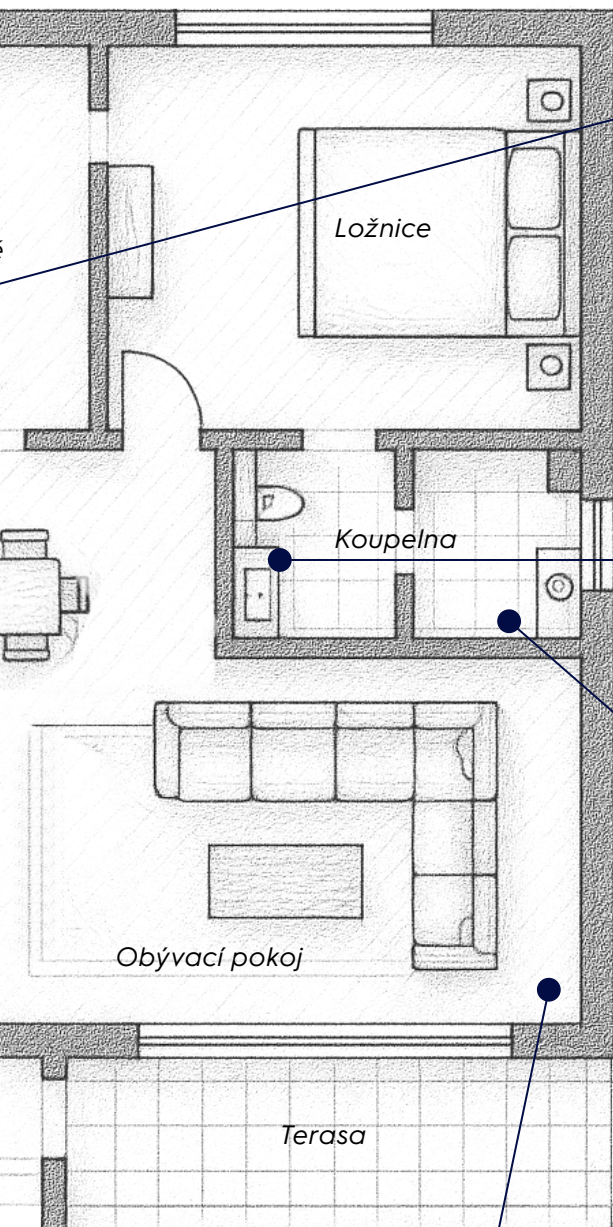

KOUPELNA

WALLYFLEX

Flexibilní hadice pro rychlé a pohodlné vysátí vlasů, vousů apod.