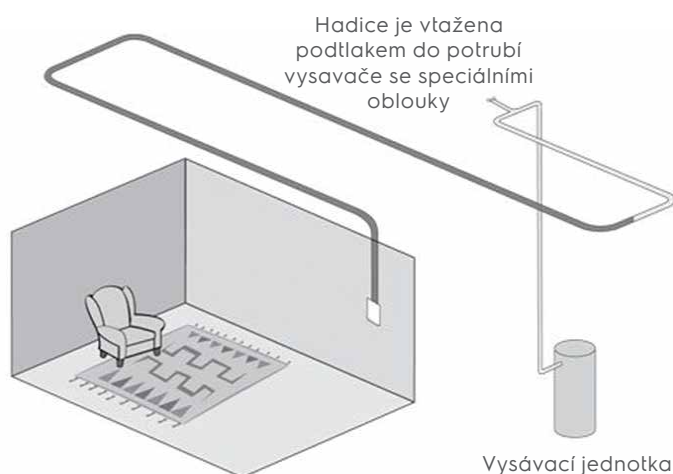

Potrubní rozvod pro systém Hide-a-Hose

Speciální oblouky o velkém poloměru