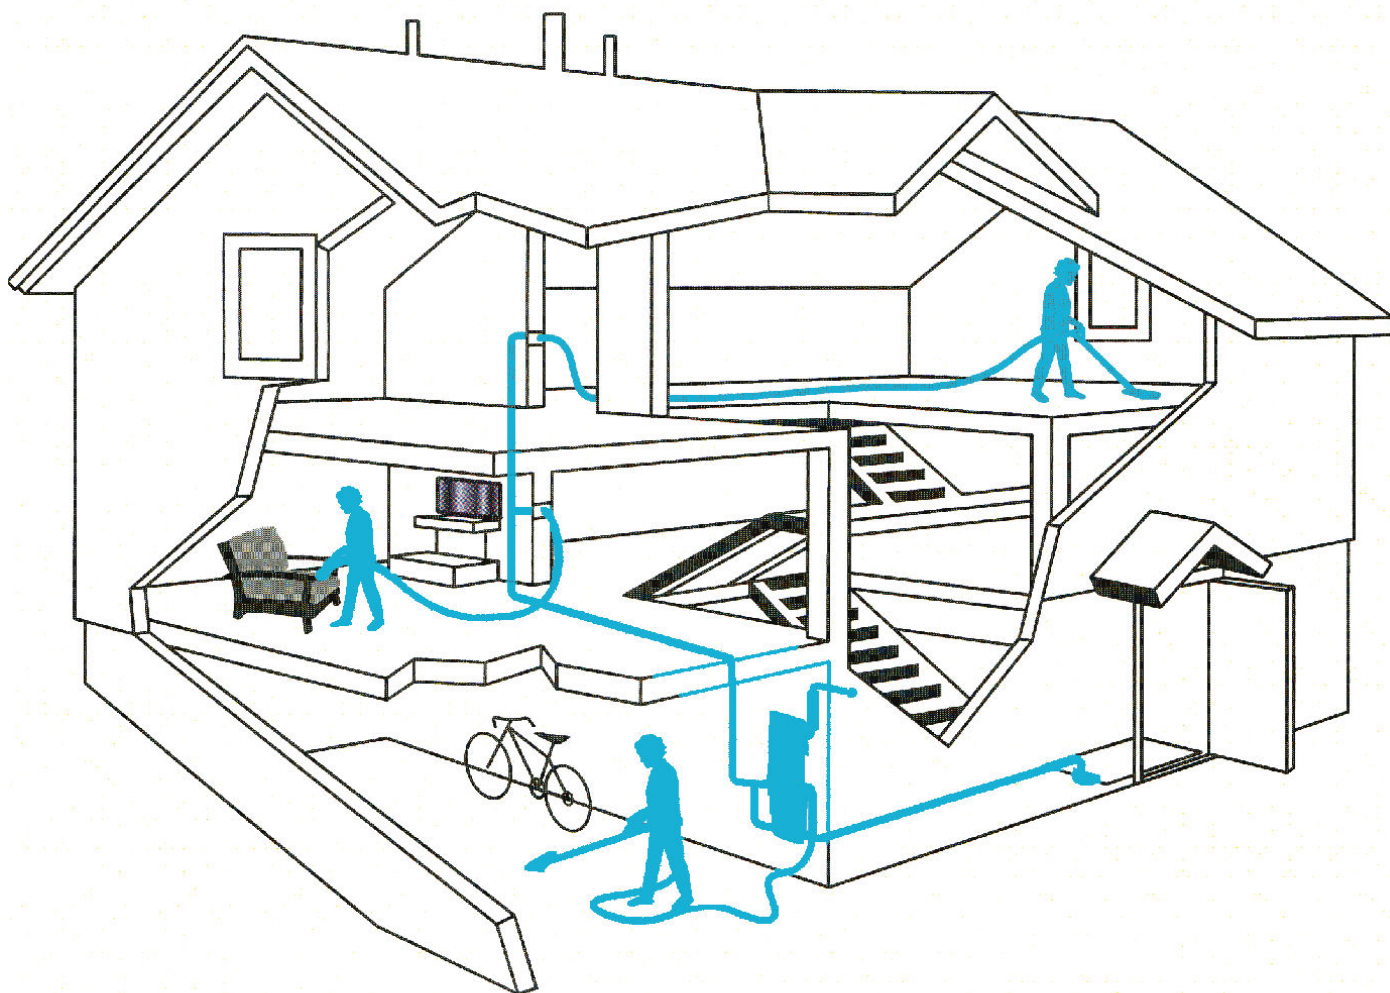

KOUPELNA

SPOT SYSTÉM

Skrytá flexibilní hadice pro rychlé a pohodlné vysátí vlasů, vousů apod.

Centrální vysavače SMARTVAC

System centrálního vysavače je moderní a komfortní způsob úklidu, který přináší tichý provoz, silnější sací výkon oproti běžným přenosným vysavačům a zřetelně čistší vzduch v domácnosti. Základem systému je centrální jednotka umístěná mimo obytné prostory, nejčastěji v garáži nebo technické místnosti. Odtud vede potrubní rozvod do jednotlivých místností, kde jsou nainstalovány vysavačové zásuvky.

- K úklidu stačí připojit přenosnou vysavačovou hadici, nebo využít systém HIDE A HOSE s hadicí ukrytou přímo v potrubí, která se jednoduše vytáhne a po použití sama zasune zpět.
- Nasátý prach a nečistoty jsou potrubím transportovány do centrální jednotky, kde dojde k jejich zachycení pomocí filtru a cyklonového systému.
- Čistý vzduch je následně odváděn mimo dům. Výsledkem je rychlý, pohodlný a hygienický úklid bez víření prachu – ideální volba pro moderní domácnosti i alergiky.

Moderní řešení:

Neviditelná hadice Hide-a-Hose

Systém zatahovacích hadic Hide-a-Hose uchovává 9 - 15 metrů dlouhou hadici uvnitř potrubního systému ve zdi. Ty jsou přístupné prostřednictvím strategicky umístěných hadicových zásuvek v celém domě. Odpadá tak přenášení hadice a její umístění v např. technické místnosti.