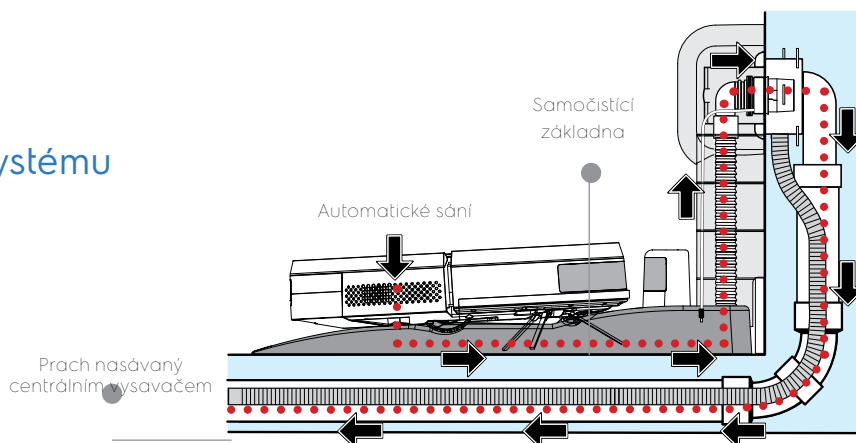

Pozn. Kompletní sortiment hubic a kartáčů je na našem eshopu.

Robotický vysavač

Robotický vysavač čištěn centrálním vysavačem

HLAVNÍ VÝHODY ROBOTICKÉHO VYSAVAČE ROBO TR900L

- ◀ Systém 3D laserového mapování se senzory LIDAR
- ◀ Samočistící základna s technologií Plug and Play
- ◀ Napojení na centrální vysavač
- ◀ Exkluzivní samočistící systém základny SCR (čištění hlavního kartáče a filtrů do systému centrálního vysavače)
- ◀ Bezkontaktní vyprazdňování nádoby
- ◀ Mop pro automatické vytírání
- ◀ Zmenšené rozměry (podjezdná výška je méně než 11 cm)
- ◀ Ovládání pomocí aplikace

APLIKACE ROBO

Prostřednictvím aplikace můžete:

ROZDĚLENÍ DOMU DO NĚKOLIKA ZÓN

Dům můžete rozdělit na různé zóny a pro každou z nich nastavit úklid přesně na míru.

ČASOVÉ PROGRAMOVÁNÍ

Pro každou vytvořenou místnost nebo zónu můžete nastavit jinou frekvenci a čas úklidu.

VYTVOŘENÍ ZAKÁZANÉ ZÓNY

Můžete vytvořit virtuální bariéry, kam nebude mít robotický vysavač přístup.

HISTORIE CYKLŮ ČIŠTĚNÍ

Aplikace si pamatuje čisticí cykly a zaznamenává dráhu robotického vysavače do mapy vaší domácnosti.

Schéma průchodu prachu z robotického vysavače do systému centrálního vysavače.

Chytré řešení - kuchyně

VROOM

Skrytý pomocník

Ideální pro instalaci do kuchyňských a koupelnových skříňek, kde díky svému technickému řešení zabere jen minimum prostoru. Lze instalovat na pravou i levou stranu skříňky. Zapínání a vypínání systému VROOM je plně automatické – stačí jen vyjmout hadici z držáku a jste připraveni k úklidu. Systém se vypne, jakmile vložíte hadici zpět do držáku. Jeho použití Vám usnadní rychlý úklid všude tam, kde nechcete používat dlouhou hadici.