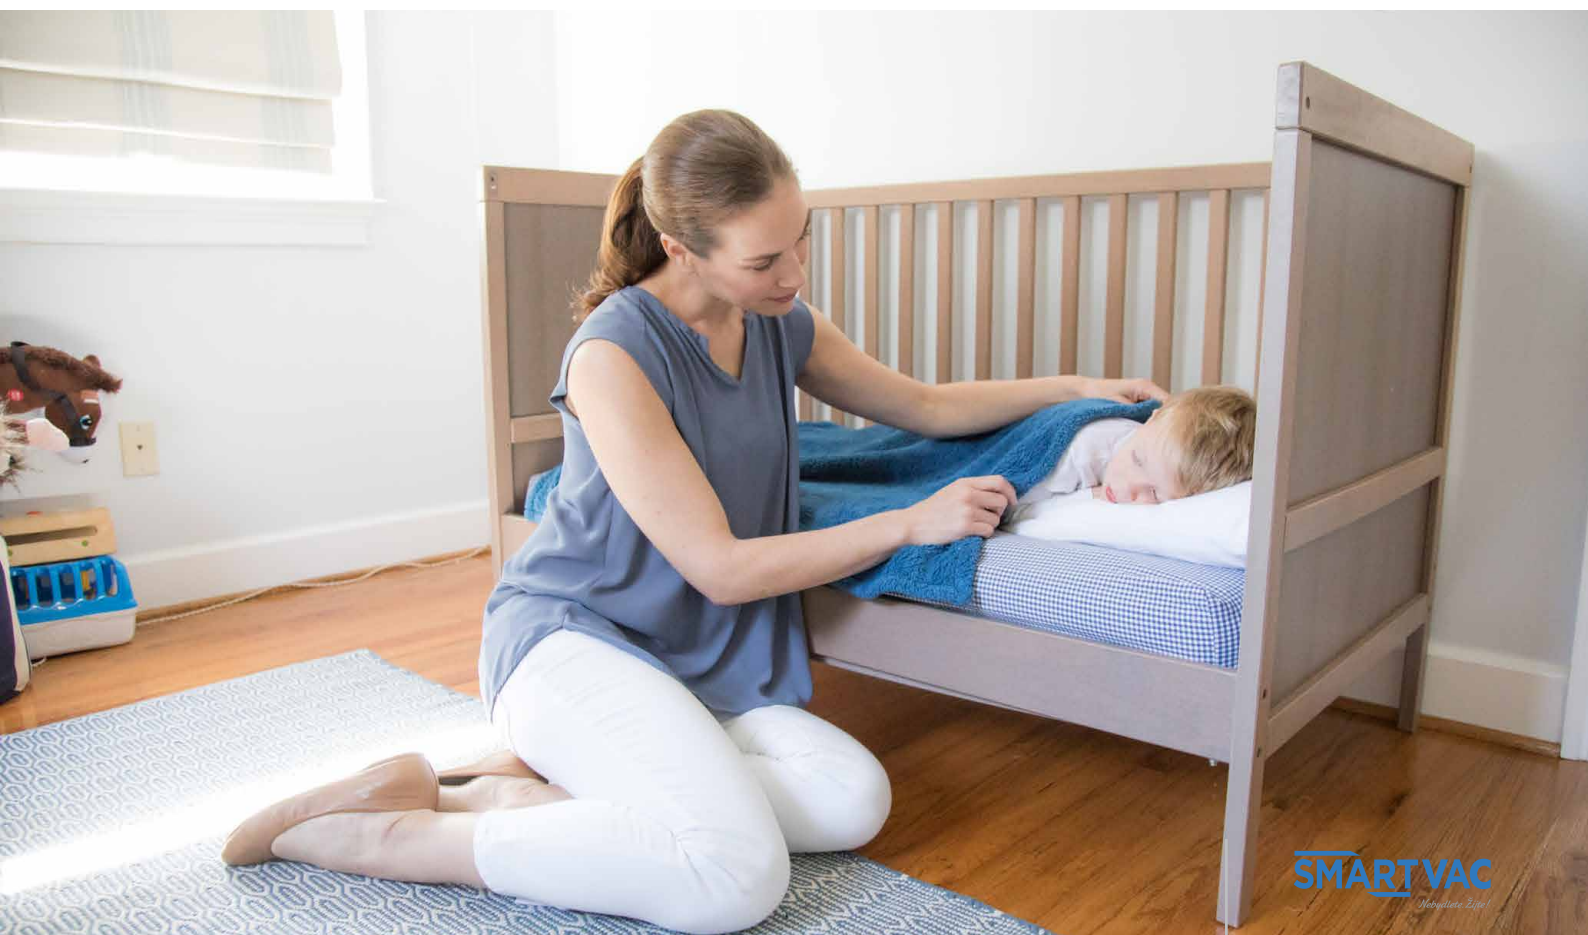

Proč je CV nejlepší?

Zdravotní přínos

Centrální vysavač má jako jediný 100% účinnost, protože i ty nejmenší částice jako roztoči, poléťavý prach a alergeny jsou vyfukovány mimo objekt. Centrální vysavač s klinicky prokázaným snížením alergických obtíží!

Smart a šetrnost k životnímu prostředí

Vysavače SmartVac jsou osazeny motory s vyšší účinností. Při vysokém výkonu spotřebovávají až o 30 % méně el. energie.

Smart a unikátní filtrační systém

Díky filtru z tkaniny GORE™/HEPA získáte filtr, u kterého odpadá jeho pravidelné čištění při vysypání prachového kanystru. Filtr se nesmí prát.

Smart a tichý chod

Díky dokonale odhlučněnému uložení motoru, spolu s tlumičem, jsou vysavače SmartVac jedny z nejtišších v segmentu centrálních vysavačů.