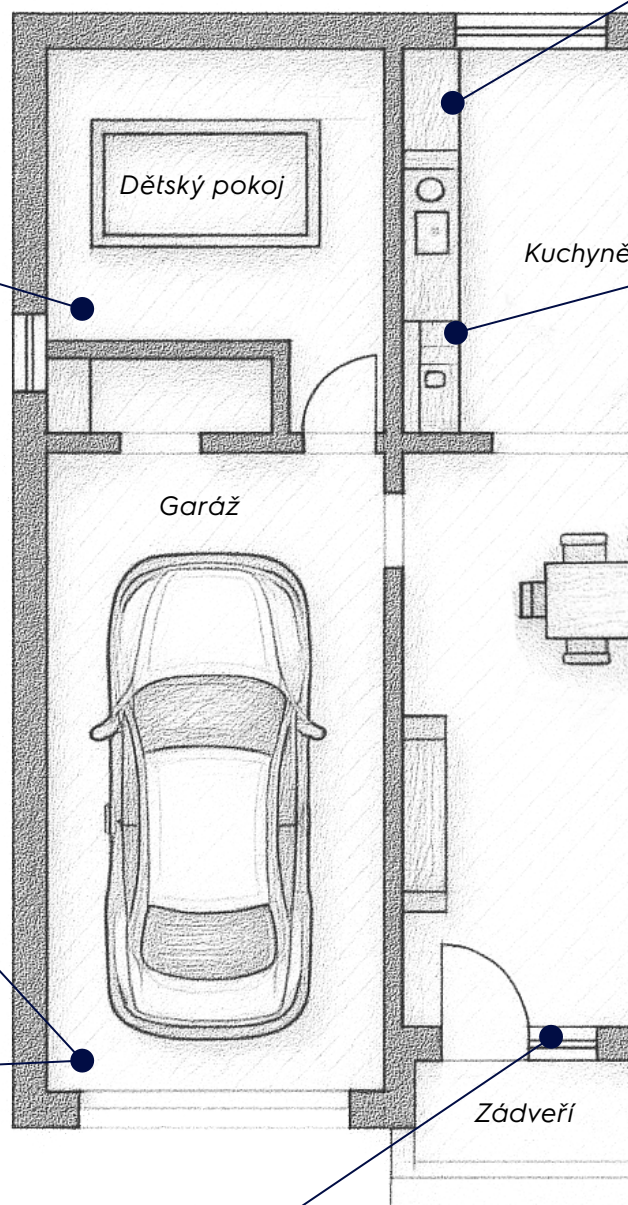

Hadicový naviják pro efektivní a snadné uložení hadice.

ZÁDVEŘÍ

HIDE A HOSE ENTRY

Krátká skrytá hadice pro vysátí prachu a nečistot.

SOKL KUCHYŇSKÉ LINKY

VACPAN

Podlahová štěrba pro rychlé odsátí nečistot.

KUCHYŇSKÁ LINKA