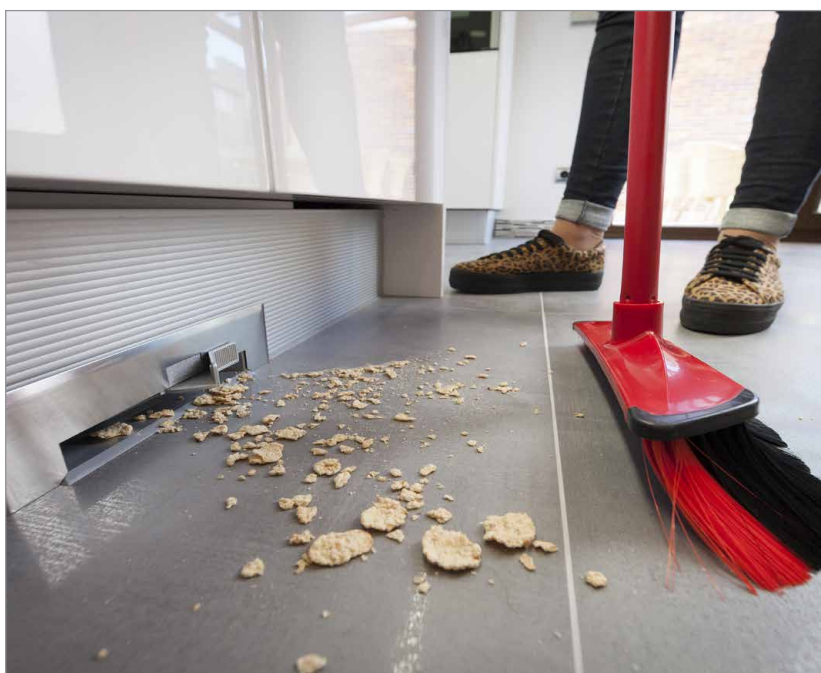

Schéma průchodu prachu z robotického vysavače do systému centrálního vysavače.

Chytré řešení - kuchyně

VROOM

Skrytý pomocník

Ideální pro instalaci do kuchyňských a koupelnových skříňek, kde díky svému technickému řešení zabere jen minimum prostoru. Lze instalovat na pravou i levou stranu skříňky. Zapínání a vypínání systému VROOM je plně automatické – stačí jen vyjmout hadici z držáku a jste připraveni k úklidu. Systém se vypne, jakmile vložíte hadici zpět do držáku. Jeho použití Vám usnadní rychlý úklid všude tam, kde nechcete používat dlouhou hadici.

Vroom se dodává ve dvou provedeních – s dosahem hadice až 7 m a Vroom Mini s menšími prostorovými nároky a dosahem hadice 5,5 m.

VACPAN

Podlahová štěrbin

Zametání pevných podlah nebylo nikdy rychlejší. Podlahová štěrbin VacPan zabudovaná v soklu kuchyňské linky.