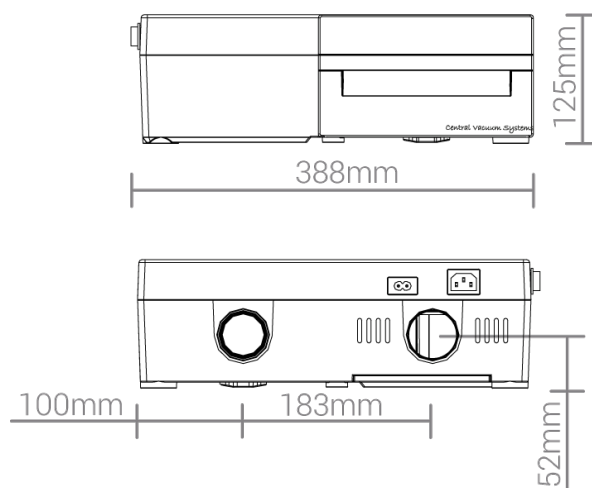

Technický náčrt

Technická specifikace

Příkon (W)	1 700
Množství vzduchu (m³/hod)	170
Podtlak (mm/H₂O)	2 600
Airwatts	450
Objem prachového vaku (L)	4
Váha (kg)	8
Hlučnost (dB)	< 60
Vysoko otáčkový průtokový motor	ano

Doporučení pro instalaci a umístění

Maximální podlahová plocha (m²)	250
Nejvzdálenější zásuvka od vysavače (m)	30
Maximální počet zásuvek	5

* Minimální instalační výška 130mm