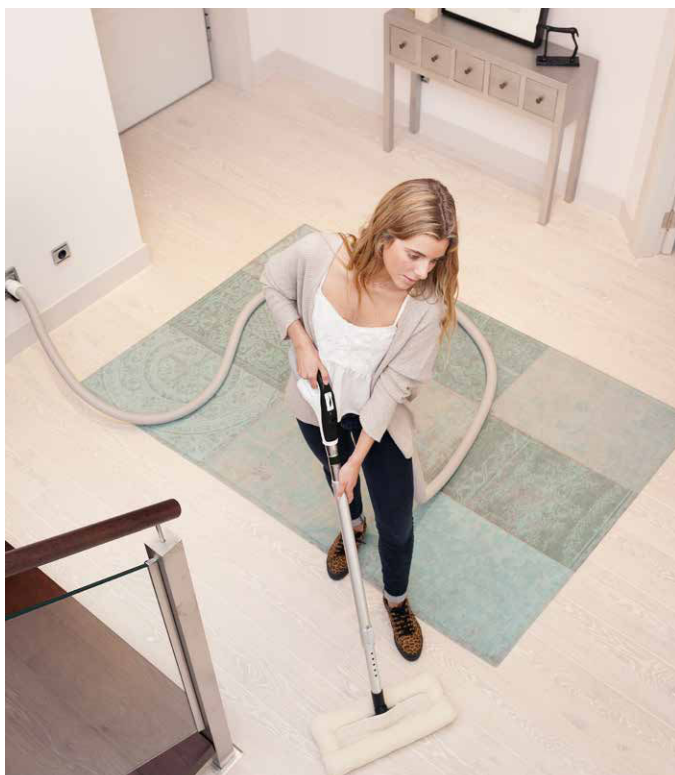

Potrubí

Princip systému

Sací jednotka umístěná v soklu skříně nebo kuchyňské linky je propojena s vysavačovými zásuvkami kruhovým potrubím. Vysavačové zásuvky jsou navrženy tak, abyste mohli pohodlně dosáhnout hadicí do všech koutů vašeho bytu.

Legenda

 - nízkoprofilové potrubí v podlaze

Nízkoprofilové potrubí

V místech, kde dochází ke křížení s ostatními technologiemi nebo v objektech s malou konstrukční výškou podlahy, lze použít nízkoprofilové oválné potrubí s výškou pouhých 24mm.