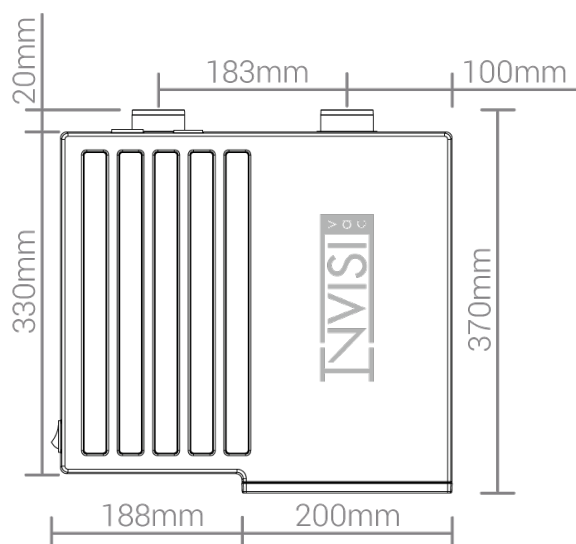

Technický náčrt

Technická specifikace

Příkon (W)	1 700
Množství vzduchu (m³/hod)	170
Podtlak (mm/H₂O)	2 600
Airwatts	450
Objem prachového vaku (L)	4
Váha (kg)	8
Hlučnost (dB)	< 60
Vysoko otáčkový průtokový motor	ano

Doporučení pro instalaci a umístění

Maximální podlahová plocha (m²)	250
Nejvzdálenější zásuvka od vysavače (m)	30
Maximální počet zásuvek	5

* Minimální instalační výška 130mm