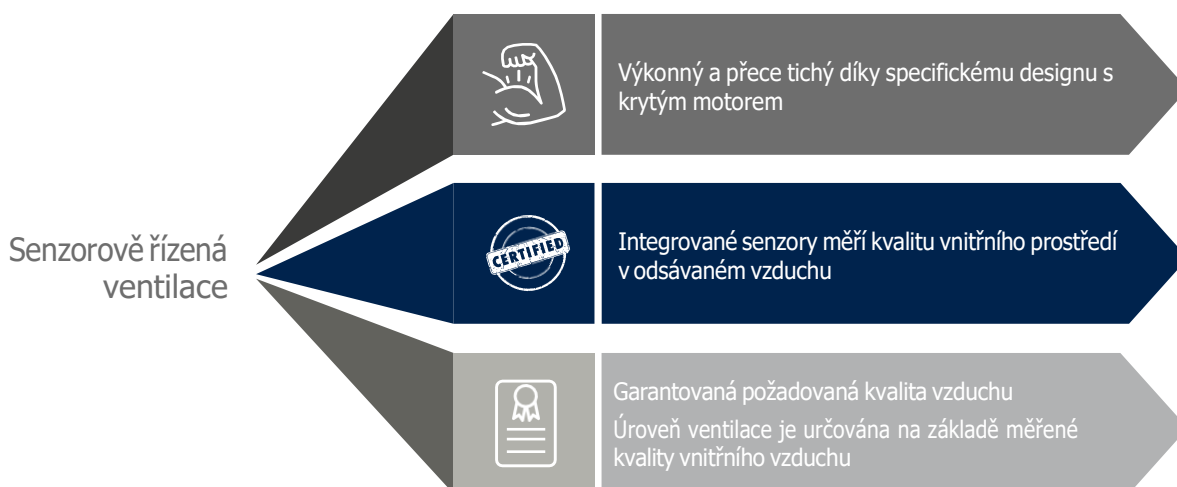

VARIANTY VENTILÁTORU WAVES

Na rozdíl od tradičního ventilátoru v koupelně či toaletě (který je třeba zapínat a vypínat manuálně), Waves jde o krok dál. Díky zabudovaným sensorům Waves monitoruje kvalitu vzduchu dle parametrů CO₂, vlhkosti a nepříjemným pachům, a upravuje svůj výkon na základě naměřených hodnot. Waves je perfektní řešení pro ty, kteří plánují renovovat svoji koupelnu, přidávají další toaletu či chtějí mít v kuchyni vždy výbornou kvalitu vzduchu. Kromě základní varianty s čidlem H₂O a VOC je k dispozici i varianta s přídatným čidlem CO₂. Tento senzor detekuje úroveň CO₂ ve vnitřním vzduchu. Pokud je koncentrace CO₂ v sousedních místnostech příliš vysoká, Waves zvýší svůj výkon. Díky tomu se postupně od koupelny či toalety vrátí kvalita vnitřního vzduchu do normálu.

Waves

-  0 až 100 % +/- 3 %
-  10 až 75 °C +/- 0.2 °C
-  Pachy & chemikálie

Waves CO₂

-  0 až 100 % +/- 3%
-  10 až 75 °C +/- 0.2 °C
-  Pachy & chemikálie
-  CO₂

 220-240 V

 802.11 b/g/n @2.4GHz

**PODÍVEJTE SE NA
VIDEO JAK WAVES
INSTALOVAT**

**WWW.YOUTUBE.COM/
WATCH?V=YSI04SA_7HK**

Waves

PRAKTICKÝ PRŮVODCE

CO JE TŘEBA MÍT NA PAMĚTI PŘI INSTALACI WAVES?

Waves byl navržen pro instalaci v koupelně, toaletě či kuchyni. Zatímco Waves detekuje vlhkost a pachy, Waves CO₂ navíc detekuje CO₂.