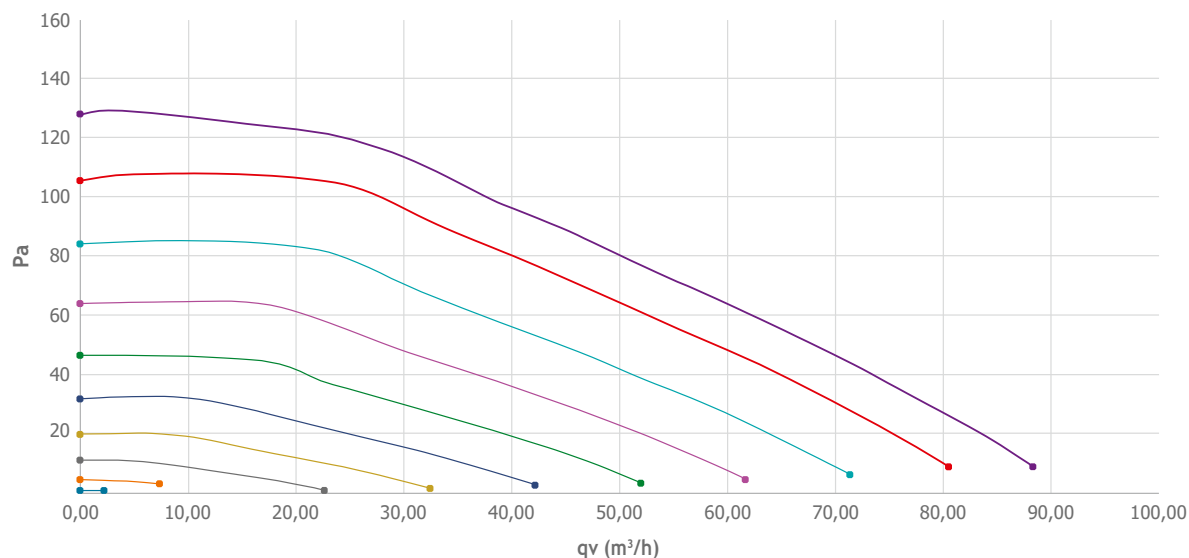

TECHNICKÁ SPECIFIKACE

	Waves®
Typ ventilace	Decentrální mechanická senzorově řízená ventilace
Max. objem vzduchu	75 m³/h (při 38 Pa) 50 m³/h (při 80 Pa) 25 m³/h (při 120 Pa) <i>pro charakteristiky: viz graf níže</i>
Připojení	230 Vac ±10% (50 Hz, 60 Hz)
Max. příkon	4.5 Watt
Rozměry: - zařízení - balení	185 x 185 x 50 mm (DxŠxV) 222 x 206 x 128 mm (DxŠxV)
Ø napojení	100 mm nebo 125 mm s přídatným pěnovým prstencem
Ventilátor	Energeticky účinný EC ventilátor s rotorem Ø 92
Variabilní tlaková kontrola	Během instalace je určen nejnižší možný tlak na základě zvoleného požadovaného objemu vzduchu
Maximální provozní tlak	120 Pa - Doporučený provozní tlak při nastaveném průtoku vzduchu: ≤ 50 Pa - Referenční hodnota pro velmi dobrý provozní tlak při nastaveném průtoku vzduchu: ≤ 25 Pa
Čtení kalibračního tlaku	pomocí aplikace
Automatická kalibrace průtoků vzduchu	Kalibrace se provádí ve dvou po sobě následujících fázích: - Fáze 1: tlaková ztráta v potrubí a odváděný objem vzduchu je zjištěn automaticky - Fáze 2: automatická kalkulace rychlosti otáčení ventilátoru
Délka automatické kalibrace	30 sekund
Připojení k internetu	Použití aplikace nebo WPS tlačítka k připojení k Wi-Fi
Záruka	2 roky

TLAKOVÁ KŘIVKA