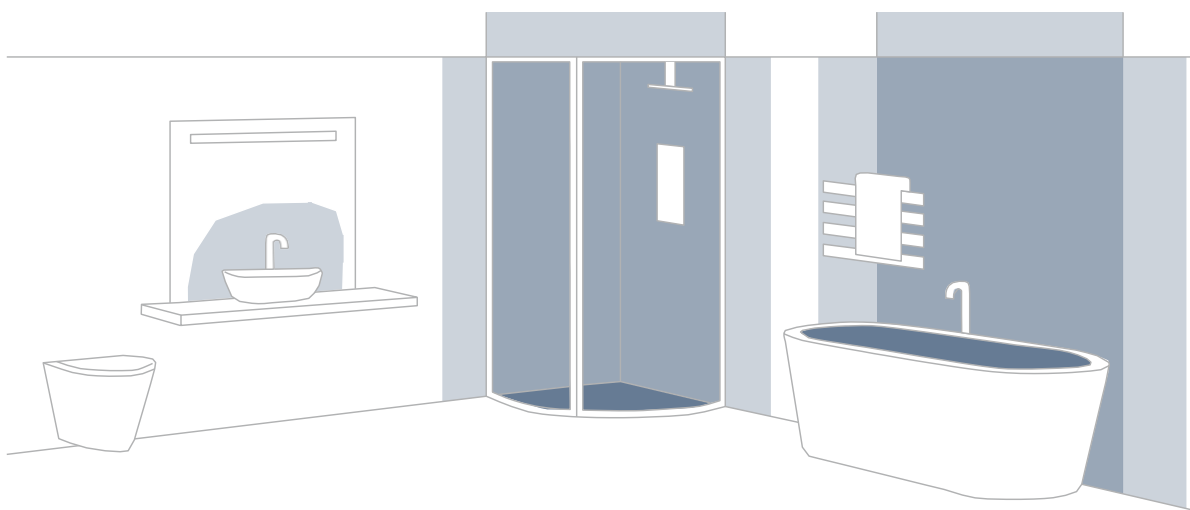

**WWW.YOUTUBE.COM/
WATCH?V=YSI04SA_7HK**

Waves

PRAKTICKÝ PRŮVODCE

CO JE TŘEBA MÍT NA PAMĚTI PŘI INSTALACI WAVES?

Waves byl navržen pro instalaci v koupelně, toaletě či kuchyni. Zatímco Waves detekuje vlhkost a pachy, Waves CO₂ navíc detekuje CO₂.

V těchto místnostech

V koupelně

IP44

Je třeba zdůraznit, že Waves musí být instalován minimálně 5 cm od stěny/stropu. Díky tomu je možné vždy přední kryt demontovat.

Kdykoliv montujete jakékoliv elektrické zařízení v koupelně, mějte na paměti, že jej nelze nainstalovat kdekoliv. Koupelna je rozdělena na 4 zóny (0 až 3), v závislosti na míře rizika, kdy se voda dostane do blízkosti elektrického zdroje. Waves je možné instalovat do zón 2 a 3 (IP44).