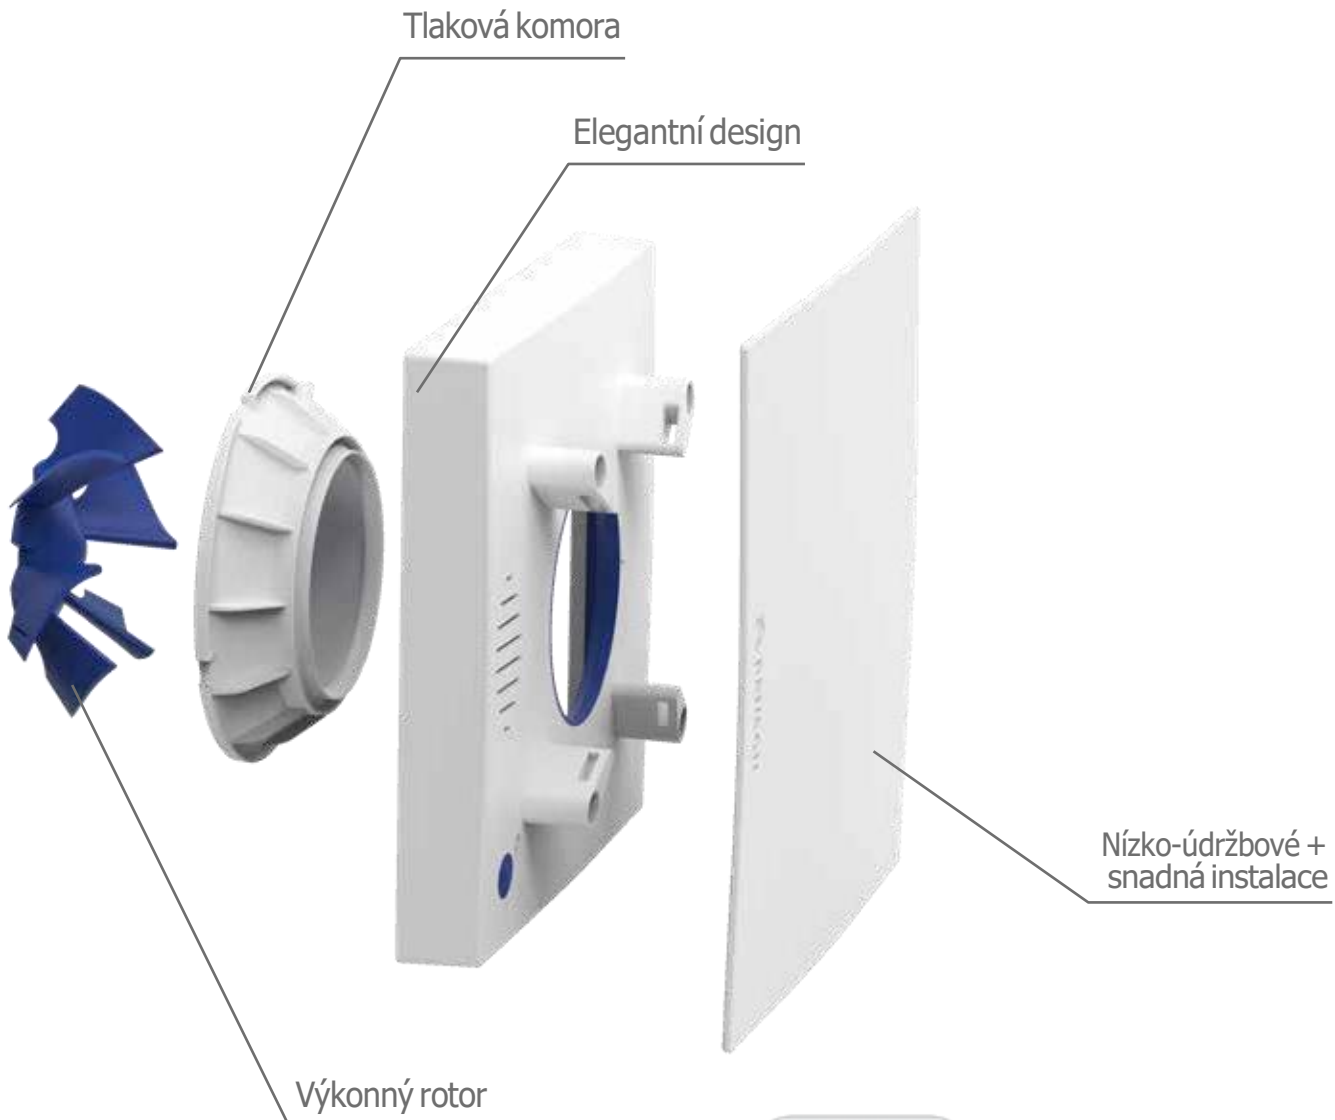

Smart Connect umožní kontrolovat kvalitu vzduchu na vašem chytrém telefonu

Energeticky efektivní EC motor

Deska s tištěnými spoji s integrovanými senzory vlhkosti a VOC (organické těkavé látky)

CO₂ senzor

**50m³/h
při 80 Pa**

Waves se kalibruje sám. Díky tomu je zaručeno, že požadovaný objem vzduchu je vždy odveden, nezáleží na tom kde je samotný Waves instalován.

VĚDĚLI JSTE ŽE?

Kombinací více ventilátorů Waves můžete vytvořit chytrý **ventilační systém**. Navíc jednotlivé jednotky mohou být ovládány stejnou mobilní aplikací.