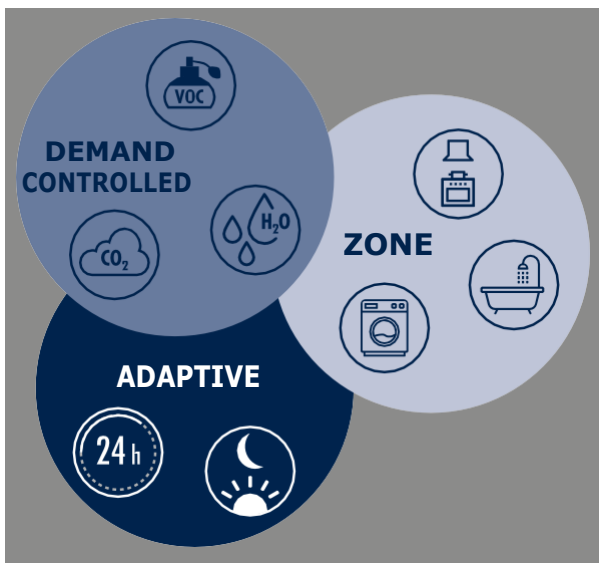

CHYTRÁ VENTILACE

Protože lidé nemohou vzduch vidět, potřebujeme senzory, které za nás vzduch analyzují. Ventilací systém analyzuje a upravuje automaticky vlhkost, CO₂ a pachy.

Ventilace není jen chytrá, ale bere na zřetel též životní styl obyvatel a obsazenost objektu. Intenzita ventilace na základě těchto parametrů může výrazně snížit spotřebu energie (průměrně od 30% do 50% v porovnání s neřízeným ventilačním systémem).