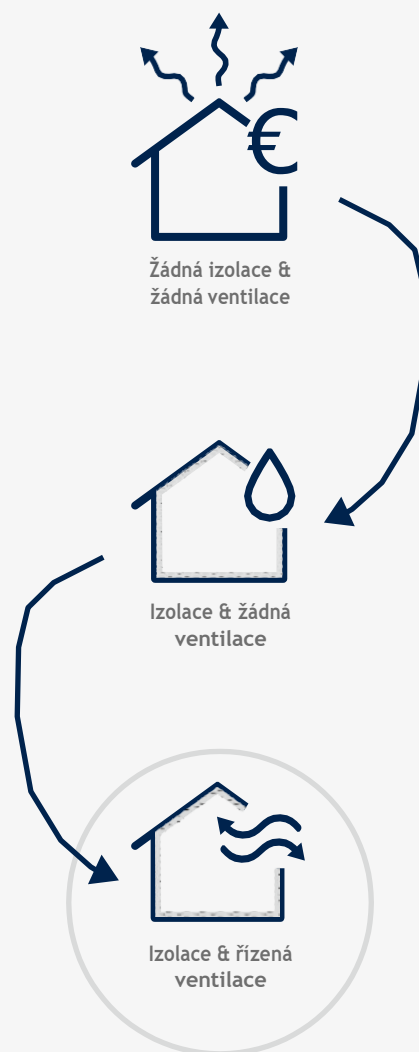

Ve světě, kde klademe čím dál více důrazu na zdravý životní styl, lidé často přehlíží fakt, že zdravé vnitřní klima je esenciální. A to je místo, kde Waves jde do hry. Waves představuje ideální řešení pro domácnosti, které nejsou vybaveny plnohodnotným větracím systémem. Jeho malá velikost a variabilita umožní získat výhody sensorově řízené ventilace.

CO MŮŽE VENTILACE ZNAMENAT PRO VÁS?

Navzdory obecnému přesvědčení, kvalita vzduchu v interiéru je průměrně 8x horší než kvalita vzduchu v exteriéru. Vaření, sprchování, úklid a dokonce i pocení nebo dýchání vede ke znečištění vzduchu. Čím těsnější jsou budovy, tím více škodlivin zůstává uvězněných uvnitř domu. Místo abychom do domu přivedli čerstvý vzduch, necháváme znečištěný vzduch jen kolovat uvnitř domu a tím zhoršujeme jeho kvalitu.

SENZOROVĚ ŘÍZENÁ VANTILACE

Pro nás lidi není možné rozpoznat změny v kvalitě vzduchu. Například nemůžeme rozpoznat, kdy koncentrace škodlivin překročí své limity. Stejně jako nemůžeme chtít po obyvateli domu, aby určoval úroveň požadované ventilace k zajištění zdravého vnitřního klimatu.

Z tohoto důvodu je třeba, aby úroveň ventilace byla upravována automaticky na základě aktuálních požadavků. To je dosaženo díky inteligentním sensorům. Pokud je vnitřní kvalita vzduchu dobrá, automaticky se sníží objem odváděného vzduchu. Díky této automatické regulaci je výrazně snížena spotřeba energie.